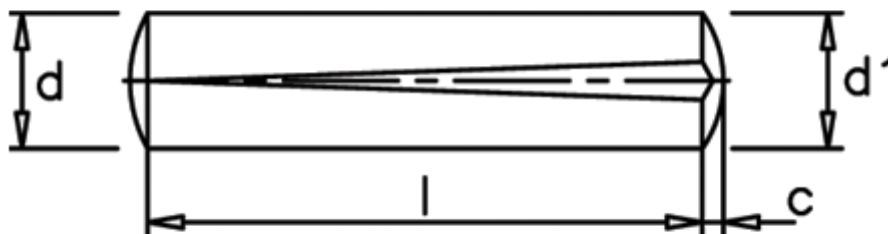

Varenummer: 08013533
Beskrivelse: KLEE Kærvstift S1 5x36
Stål

Mål

c	= 0,75
d	= 5.0
d1	= 5.30
Længde	= 36